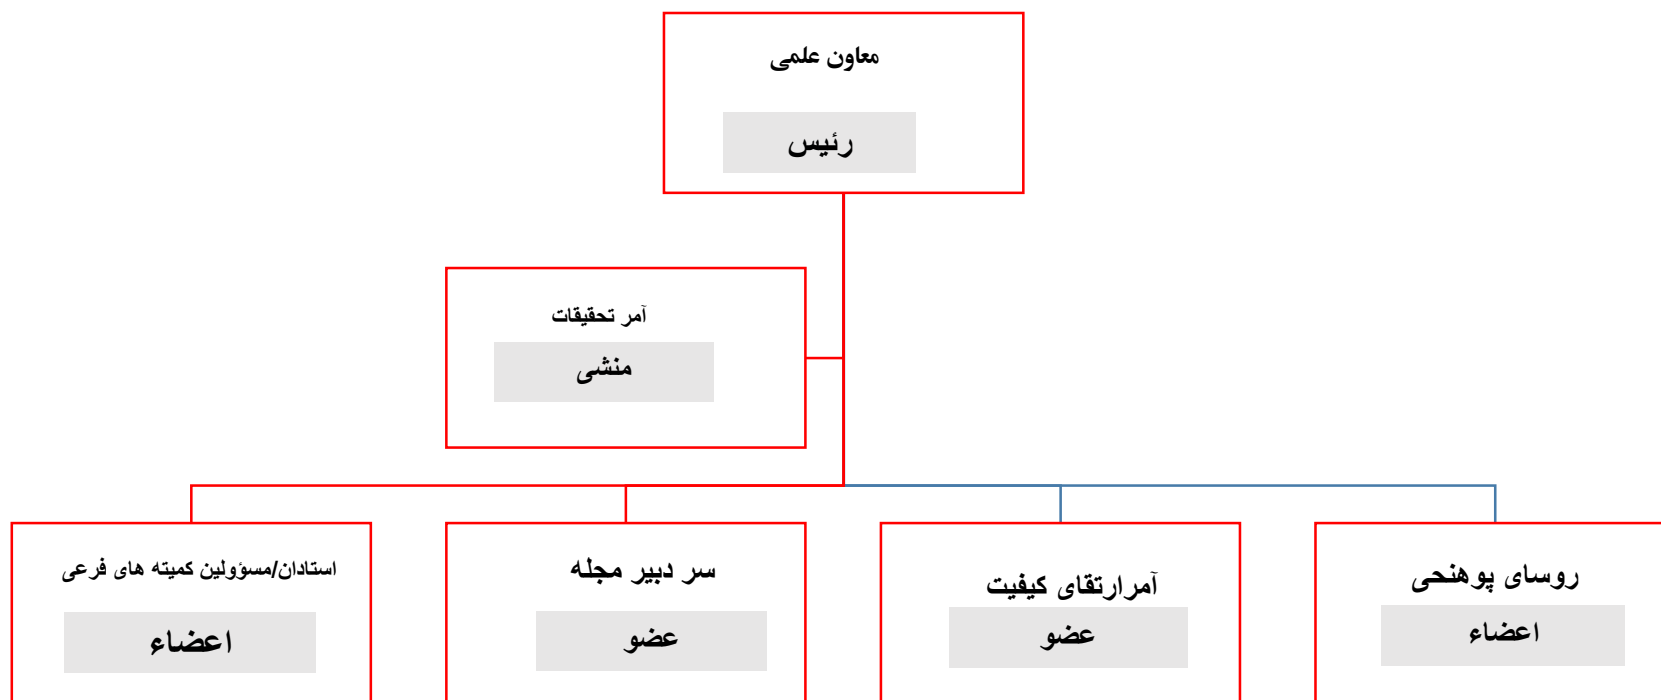

پوهنتون رنا
معاونیت علمی
کمیته اصلی تحقیقات

چارت تشکیلات

تشکیلات کمیته اصلی تحقیقات در جلسه شورای علمی مورخ / ۱۴۰۳ طرح، تایید و درج پروتکل شماره () گردید.